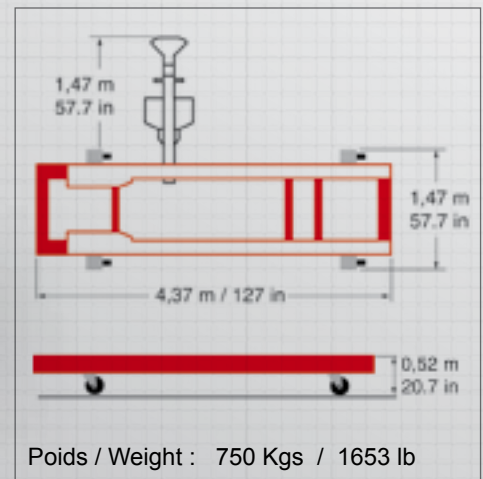

SEVENNE

Marbre universel mobile Universal mobile bench

SVN05.3112

Références / part number	Description
SVN05.3112	Marbre + Pinces d'ancrage + Équerre + Servante de rangement <i>Bench + 4 anchoring clamps + Pulling unit + Storage trolley</i>
Références / part number	Options
9121.543	Vipère <i>Vipere pulling unit</i>
9121.523	Support multi-fonction <i>Multi-function support</i>
9121.533	Timon de manoeuvre <i>Steering handle</i>
SC.40014	Coffret hydraulique <i>Storage case for hydraulic components</i>
CSK.15111	Kit pour tractions <i>Pulling kit</i>