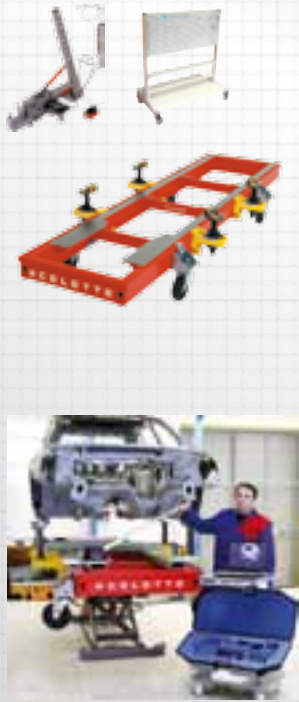

CELETTE®

CAR LIFE SOLUTIONS

SEVENNE

Marbre universel mobile
Universal mobile bench

SVN05.3112

SEVENNE est un marbre universel mobile et évolutif (vers Griffon/Rhone). Le bridage peut s'effectuer tout autour du marbre car ce dernier possède une ceinture pour l'ancrage rapide des roues, des pinces, des supports multi-fonction et du timon de manoeuvre.

SEVENNE is a universal mobile bench, which can be upgraded to Griffon or Rhone. The anchoring may be achieved all around the bench, thanks to its peripheral frame for the quick fixing of wheels, clamps, multi use supports, and a steering handle.

SEVENNE

Marbre universel mobile Universal mobile bench

SVN05.3112

Références / part number	Description
SVN05.3112	Marbre + Pinces d'ancrage + Équerre + Servante de rangement <i>Bench + 4 anchoring clamps + Pulling unit + Storage trolley</i>
Références / part number	Options
9121.543	Vipère <i>Vipere pulling unit</i>
9121.523	Support multi-fonction <i>Multi-function support</i>
9121.533	Timon de manoeuvre <i>Steering handle</i>
SC.40014	Coffret hydraulique <i>Storage case for hydraulic components</i>
CSK.15111	Kit pour tractions <i>Pulling kit</i>